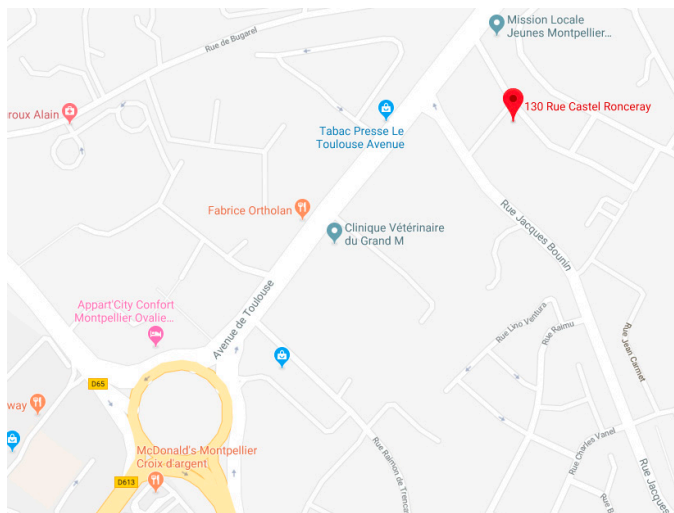

Plan d'accès

Castel Ronceray

130, rue du Castel Ronceray

34 000 Montpellier

L'accès se fait par la rue Jacques Bounin

Première rue à gauche en venant de l'avenue de Toulouse

Allée encadrée de cyprès