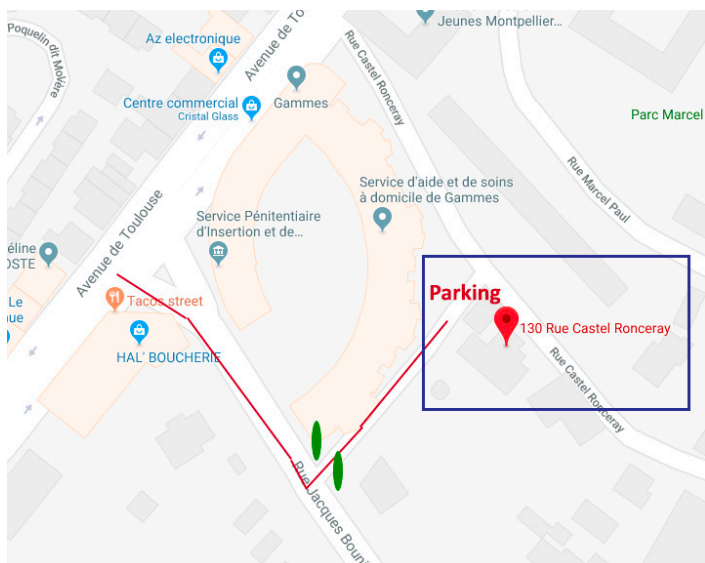

Plan d'accès

Castel Ronceray

130, rue du Castel Ronceray

34 000 Montpellier

L'accès se fait par la rue Jacques Bounin

Première rue à gauche en venant de l'avenue de Toulouse

Allée encadrée de cyprès